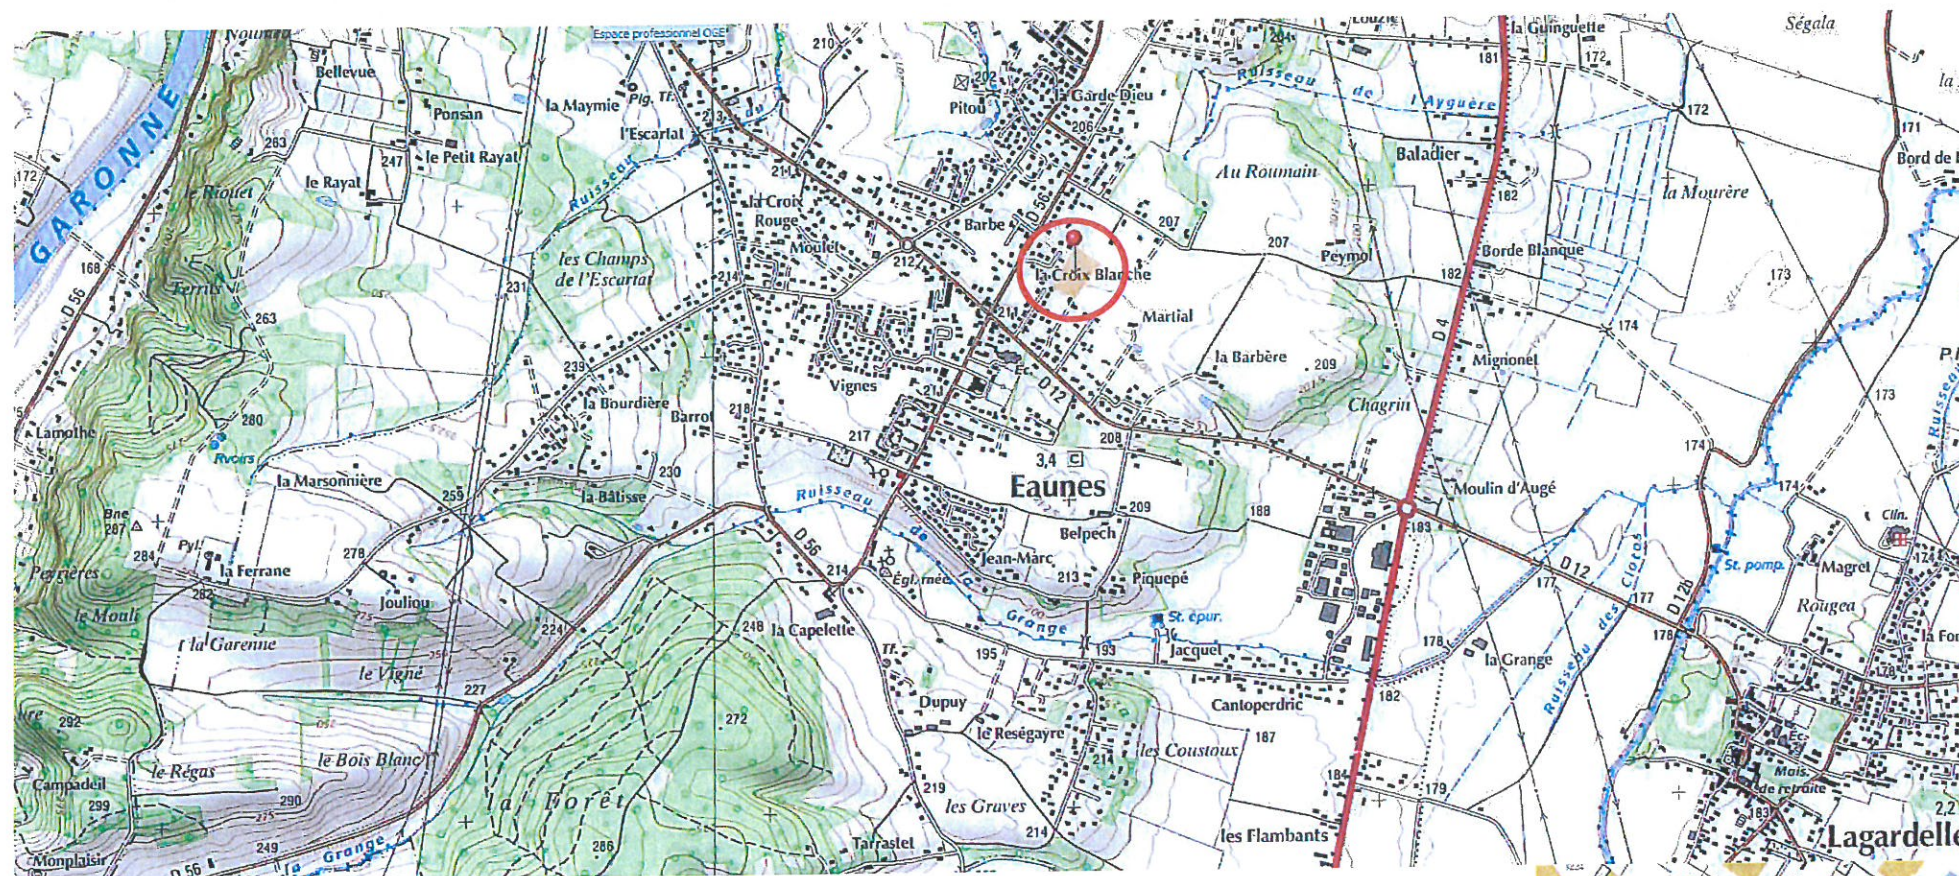

PLAN DE SITUATION - EXTRAIT CADASTRAL - PA 1

Le projet de lotissement de la SCI LE CLOS DU PASTEL, se situe sur la commune d'EAUNES, au lieu dit «La Croix Blanche ». Il sera desservi par l'impasse Robert Schuman.

Le terrain est cadastré section A parcelles n^{os} 423 et 424.