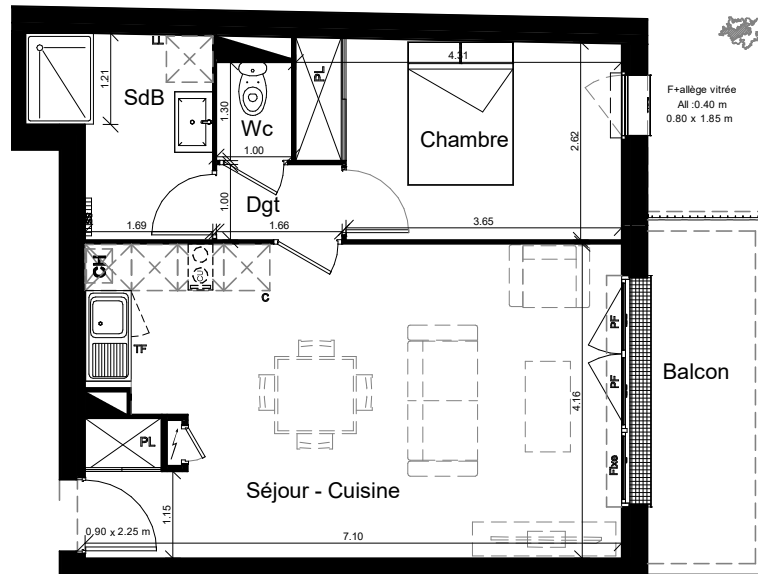

Les jardins de Jade

36 rue Règuelongue - 31100 TOULOUSE

Lot	Bâtiment	Niveau
A.11	A	R+1
	Type	T2

Surface habitable

Séjour - Cuisine	29.02 m ²
Chambre	10.68 m ²
SdB	5.54 m ²
Dgt	1.66 m ²
Wc	1.30 m ²
Surface total	48.20 m ²

Espace extérieur privatif

Balcon	7.06 m ²
Surface total	7.06 m ²

Plan de repérage

Légende

Tableau Electrique	CH : Chaudière	Réfrigérateur
Gains Techniques	LV : Lave vaisselle	Emplacement Réfrigérateur
Poteaux ou Murs	LL : Lave linge	
Soffite ou Faux Plafond	PL : Placard	
	TF : Top frigo	
	C : Meuble colonne	SS : Sèche serviettes
		Option baignoire