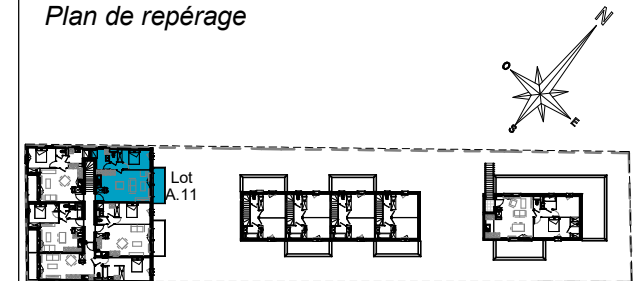

Les jardins de Jade

36 rue Règuelongue - 31100 TOULOUSE

Lot	Bâtiment	Niveau
A.11	A	R+1
	Type	T2

Surface habitable

Séjour - Cuisine	29.02 m ²
Chambre	10.68 m ²
SdB	5.54 m ²
Dgt	1.66 m ²
Wc	1.30 m ²
Surface total	48.20 m ²

Espace extérieur privatif

Balcon	7.06 m ²
Surface total	7.06 m ²

Plan de repérage

Légende

Tableau Electrique	CH : Chaudière	Réfrigérateur
Gains Techniques	LV : Lave vaisselle	Emplacement Réfrigérateur
Poteaux ou Murs	LL : Lave linge	
Soffite ou Faux Plafond	PL : Placard	
	TF : Top frigo	
	C : Meuble colonne	SS : Sèche serviettes
		Option baignoire

La société se réserve la possibilité d'apporter des modifications qui seraient dues à des impératifs d'ordre technique et/ou administratif : les côtes, les surfaces, les ouvertures, les sens d'ouverture, ainsi que l'emplacement et l'encombrement des gaines sont mentionnés à titre indicatif. La surface peut varier de 5% en fonction des techniques de construction choisies. Les surfaces indiquées sont approximatives. Les retombés,soffites, faux-plafonds, canalisations ainsi quela typologie et ;l'emplacement des équipements techniques sont figurés à titre indicatif. La surface de placards est incluse dans celle des pièces attenantes.